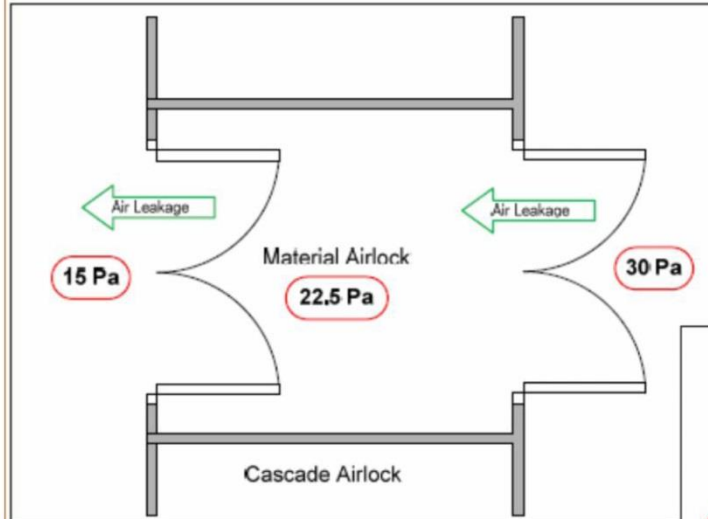

انواع پس باکس اکتیو از نظر فشار با محیط اطراف چگونه است ؟

۱- حبابی - BUBLE

۲- چاهکی - SINK

۳- آبشاری - CASCADE

۴- خنثی - NEUTRALIZED

Source: WHO QAS/15.639, draft (WHO TR 961, Annex 5)