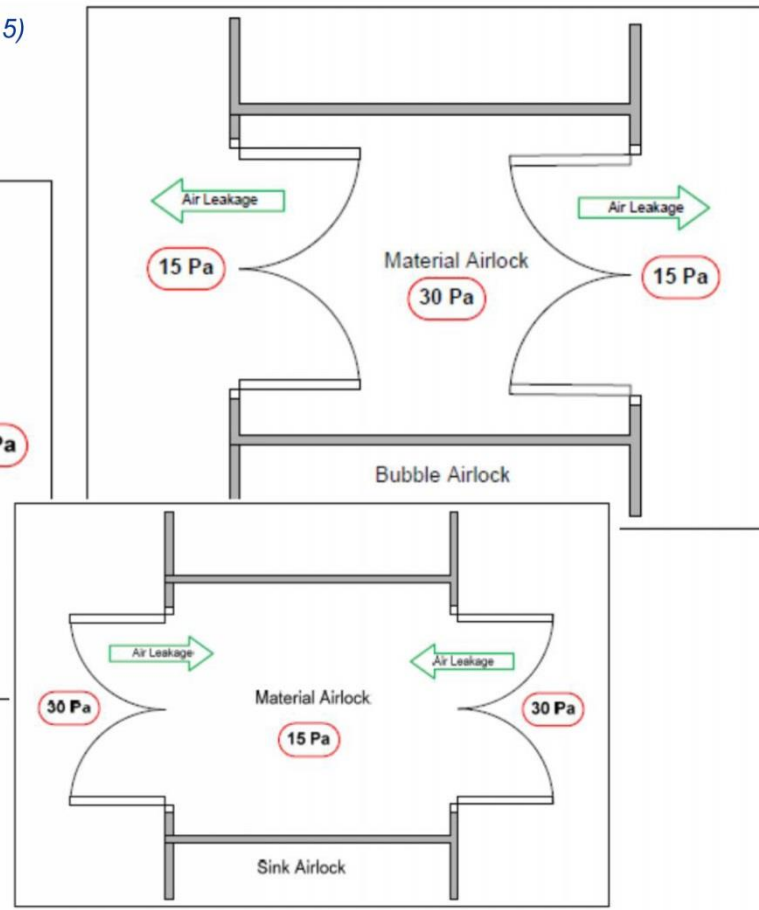

انواع پس باکس اکتیو از نظر فشار با محیط اطراف چگونه است ؟

۱- حبابی - BUBLE

۲- چاهکی - SINK

۳- آبشاری - CASCADE

۴- خنثی - NEUTRALIZED

Source: WHO QAS/15.639, draft (WHO TR 961, Annex 5)